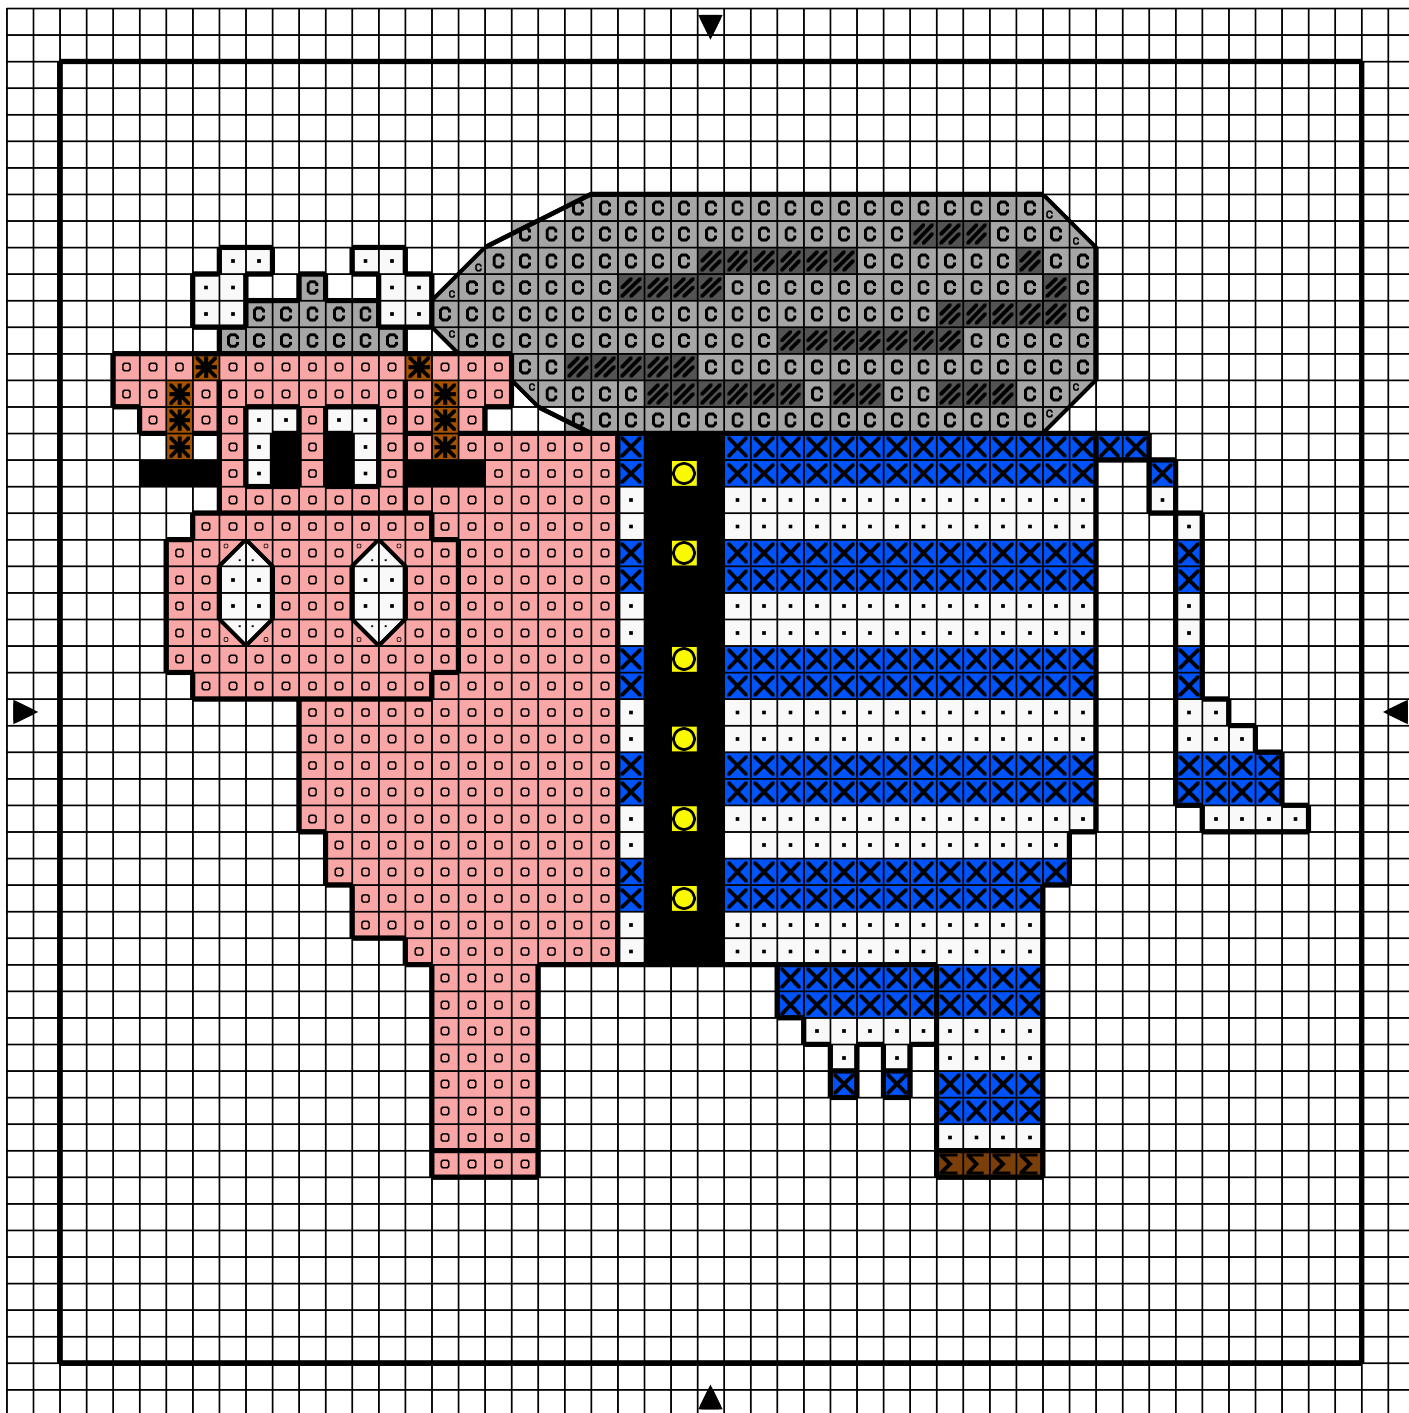

■	Noir	DMC 310	Anchor 403
///	Gris fc	DMC 317	Anchor 400
c	Gris cl	DMC 318	Anchor 399
·	Blanc	Blanc 1	
Σ	Topaze tr fc	DMC 780	
o	Vieux rose	DMC 3779	Anchor 868
✱	Marron	DMC 400	Anchor 351
○	Jaune	DMC 307	Anchor 289
X	Bleuet fc	DMC 322	Anchor 978

Points arrière

—	Noir	DMC 310	Anchor 403
---	------	---------	------------

Dessiné par: Aurélie

Copyright <http://silepointcompte.free.fr/>

	Noir	DMC 310	Anchor 403
	Gris fc	317	400
	Gris cl	318	399
	Blanc	Blanc 1	
	Topaze tr fc	780	
	Vieux rose	3779	868
	Marron	400	351
	Jaune	307	289
	Bleuet fc	322	978

Points arrière

— Noir 310 403

Dessiné par: Aurélie

Copyright <http://silepointcompte.free.fr/>